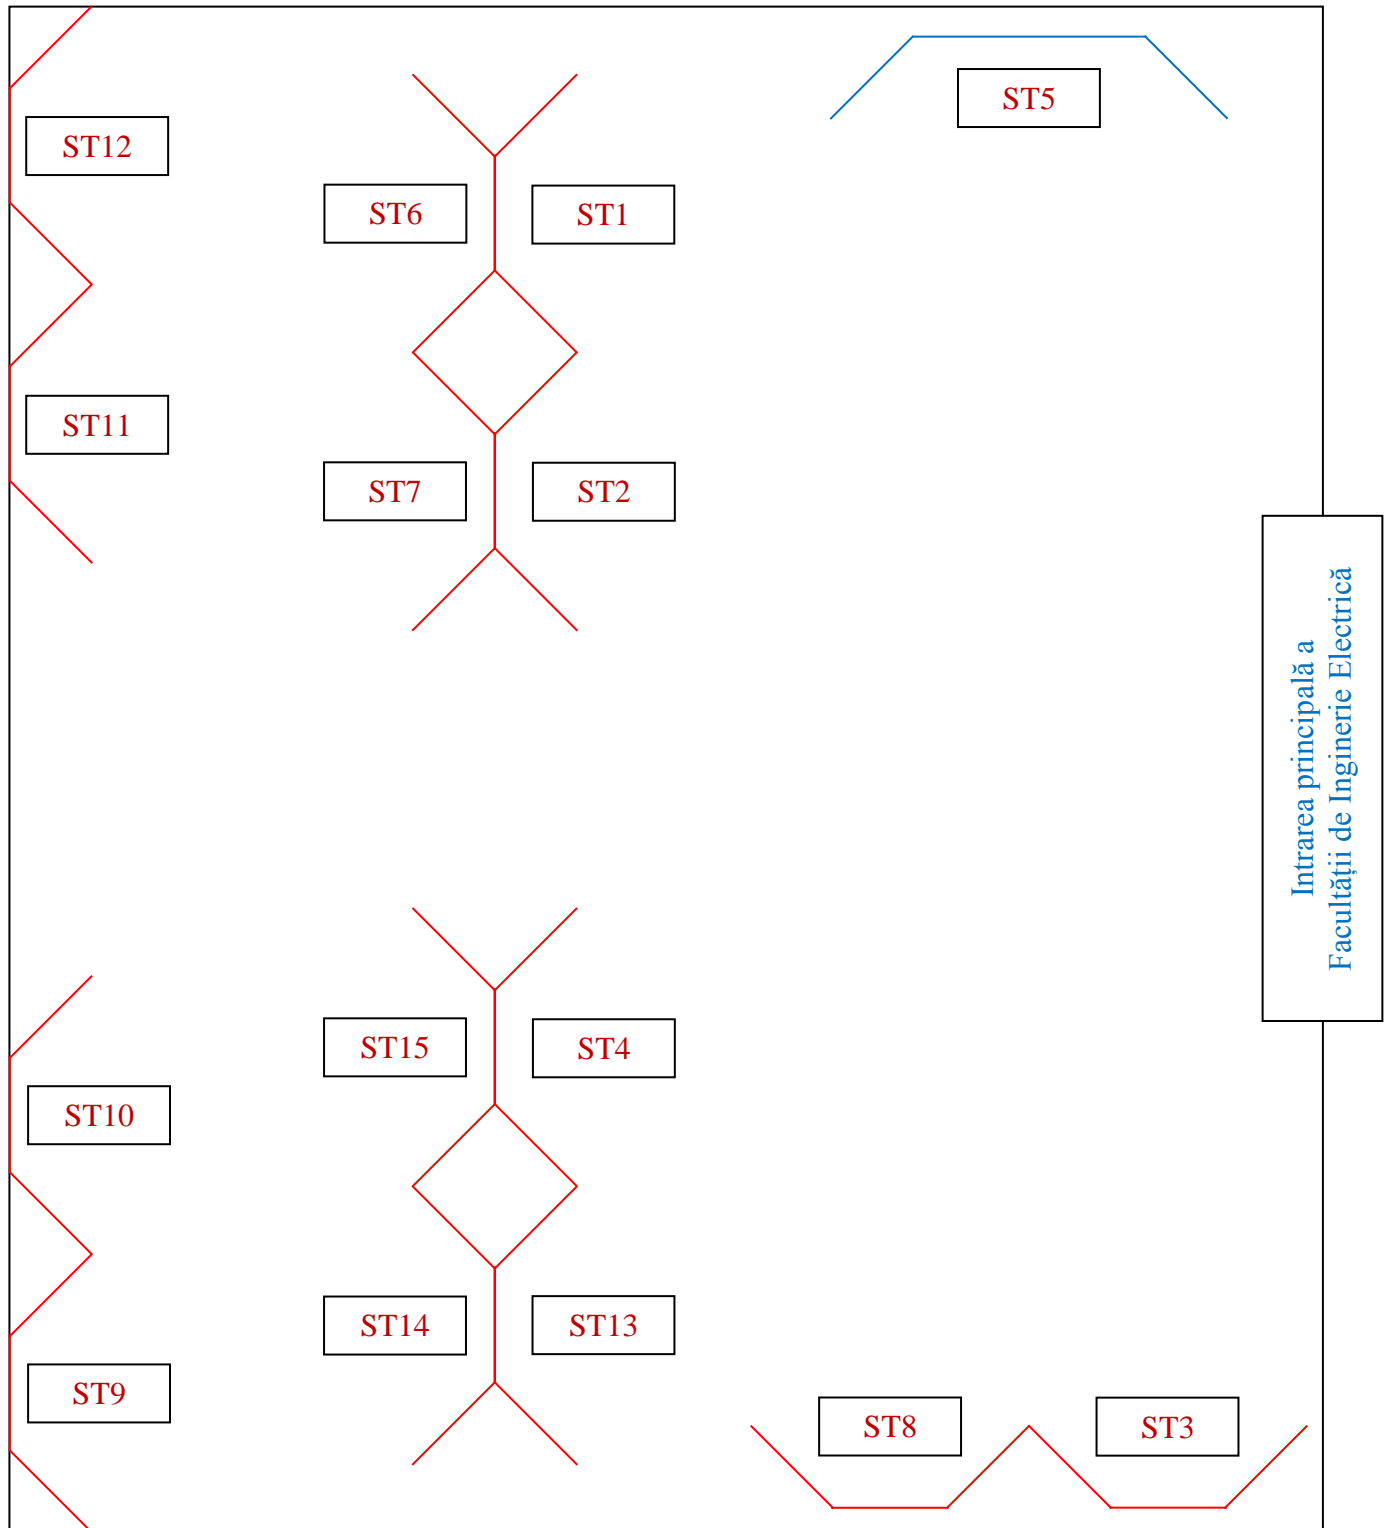

Târgul Angajatorilor din Facultatea de Inginerie Electrică

Ediția a II-a – 08-09 mai 2019

Denumire standuri participanți – Holul mare al Facultății de Inginerie Electrică

Interval orar	Zi	08.05.2019 și 09.05.2019	
10:30-14:30		BA GLASS	ST1
		DIGI	ST2
		ENEL	ST3
		EUROSIC	ST13
		EXPLEO	ST4
		FACULTATEA DE INGINERIE ELECTRICĂ ASOCIAȚIA STUDENȚILOR DIN INGINERIE ELECTRICĂ	ST5
		ICPE ACTEL	ST6
		ICPE SA	ST7
		MAKITA	ST8
		SCHNEIDER	ST10
		SEGULA TECHNOLOGIES	ST09
		SERVICIUL DE TELECOMUNICAȚII SPECIALE	ST11
		TECHNOSOFT	ST12
		VINCI ENERGIES	ST14
		WING	ST15

Locația Facultății de Inginerie Electrică

Universitatea POLITEHNICA din București,
Splaiul Independenței, nr. 313, **Corp EA**, CP 060042, Sector 6, București, România

Pentru a avea un acces facil la clădirea Facultății de Inginerie Electrică folosiți intrarea din Bulevardul Iuliu Maniu a Universității POLITEHNICA din București.

Amplasare standuri participanți – Holul mare al Facultății de Inginerie Electrică

ADEVĂRATA INGINERIE ESTE ELECTRICĂ!